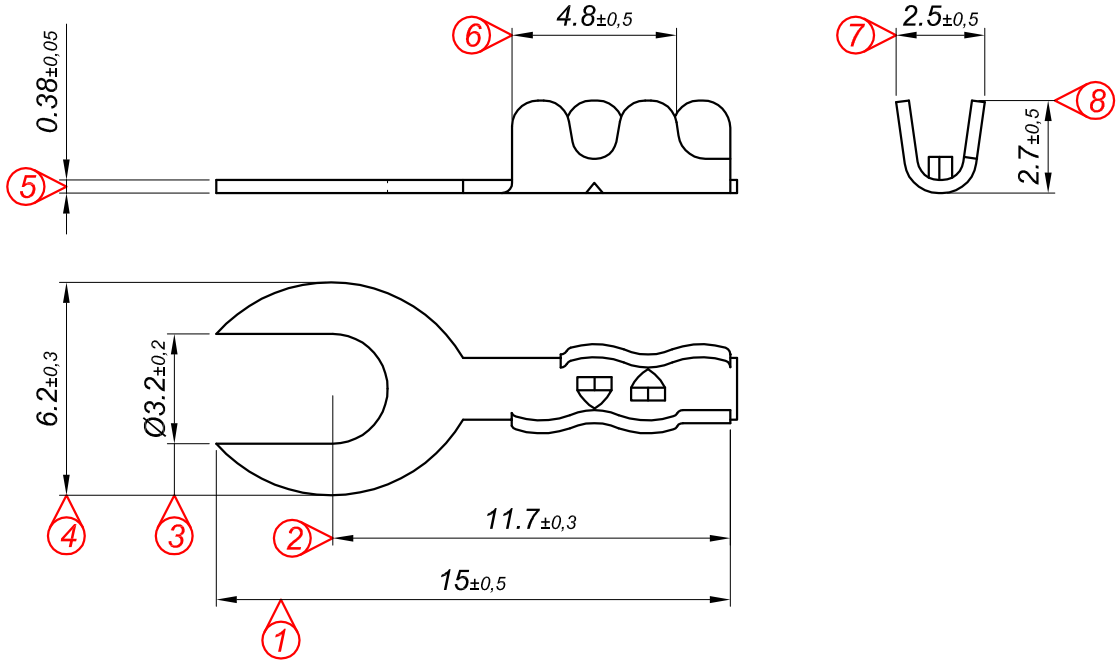

PARÇA KODU PART CODE	PARÇA ADI PART NAME	s ÖLÇÜSÜ (KALINLIK) s MEASURE (THICKNESS)	Malzeme Material	Kaplama / Coating		
				SN	AG	Nİ
TÇ 2501 DP	TELEFON KLİPSİ ÇATAL =DP=	-----	(CuZn30) Pirinç / Brass	-	-	-
TÇ 2501 RP	TELEFON KLİPSİ ÇATAL =RP=	-----	(CuZn30) Pirinç / Brass	-	-	-
TÇ 2501 RPK	TELEFON KLİPSİ ÇATAL =RPK=	-----	(CuZn30) Pirinç / Brass	+	-	-

Kablo Kesiti

Wire Section : 0.25 - 0.75 mm²

Resmin Üzerinden Ölçü Almayınız
Don't use the drawing for measuring purpose

Tarih / Date	16.08.2013	İmza /Signature	Ölçek / Scale		
Çizen / Desing	M.Yağcı		5 / 1		
Onay / Approval	S.Gölcük		No	Değişiklik / Revision	Tarih/Date
	Parça Adı: Part Name	TELEFON KLİPSİ ÇATAL	Parça Kodu: Part Code	TÇ 2501	